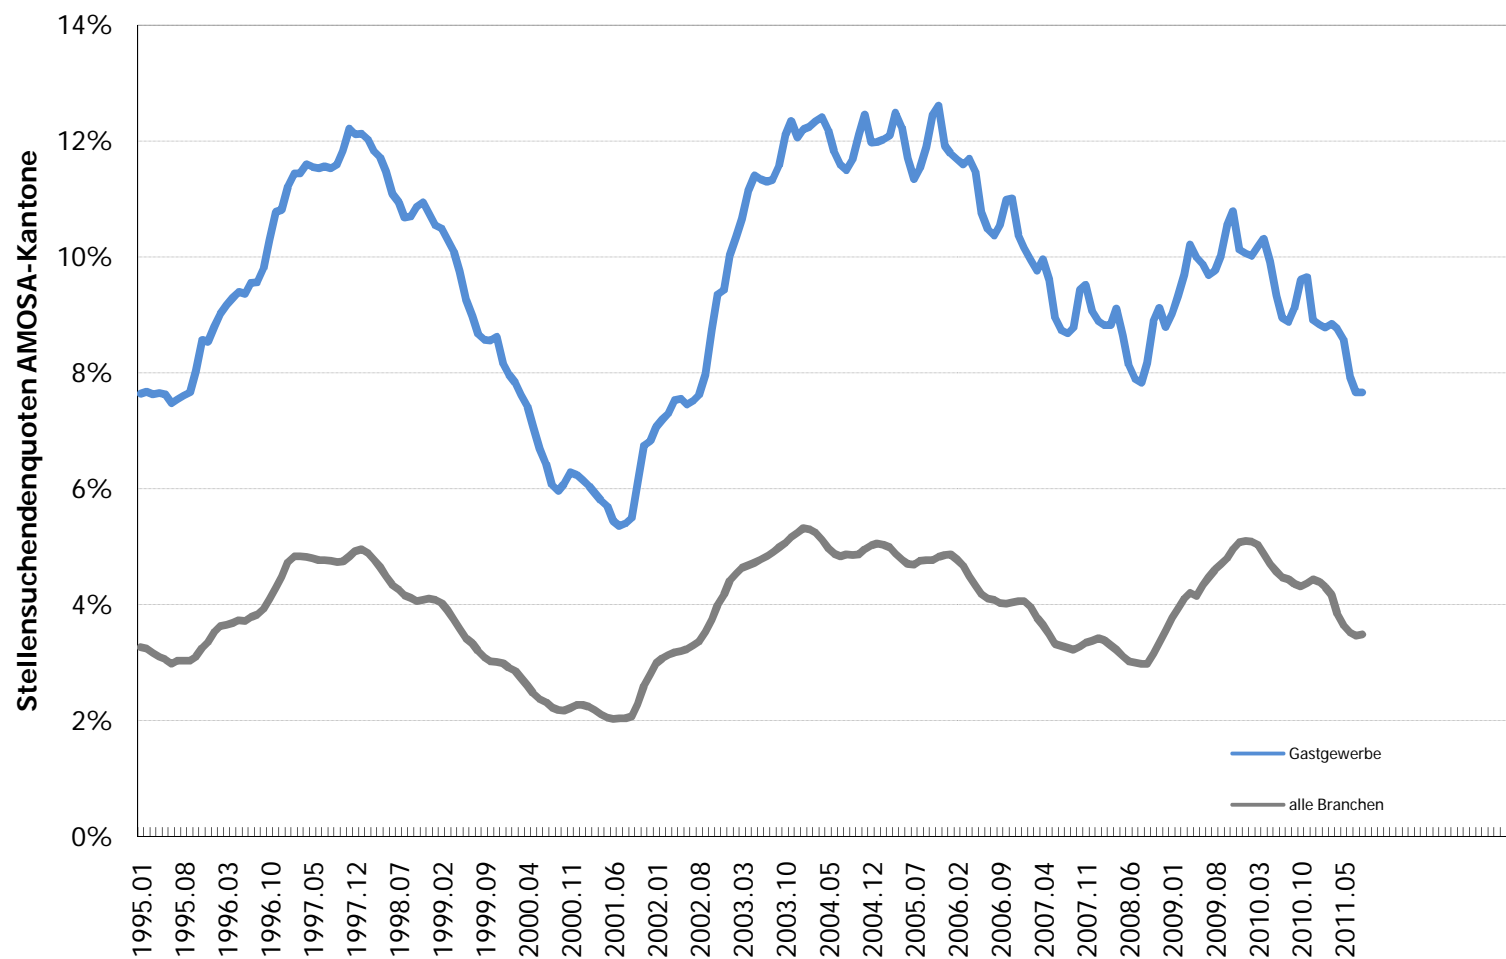

## August 2011: 7.7% Stellensuchende im Gastgewerbe

Daten: Januar 1995 bis August 2011, AMOSA-Kantone  
Quelle: AVAM, SECO

**AMOSA** Arbeitsmarktbeobachtung  
Ostschweiz, Aargau und Zug