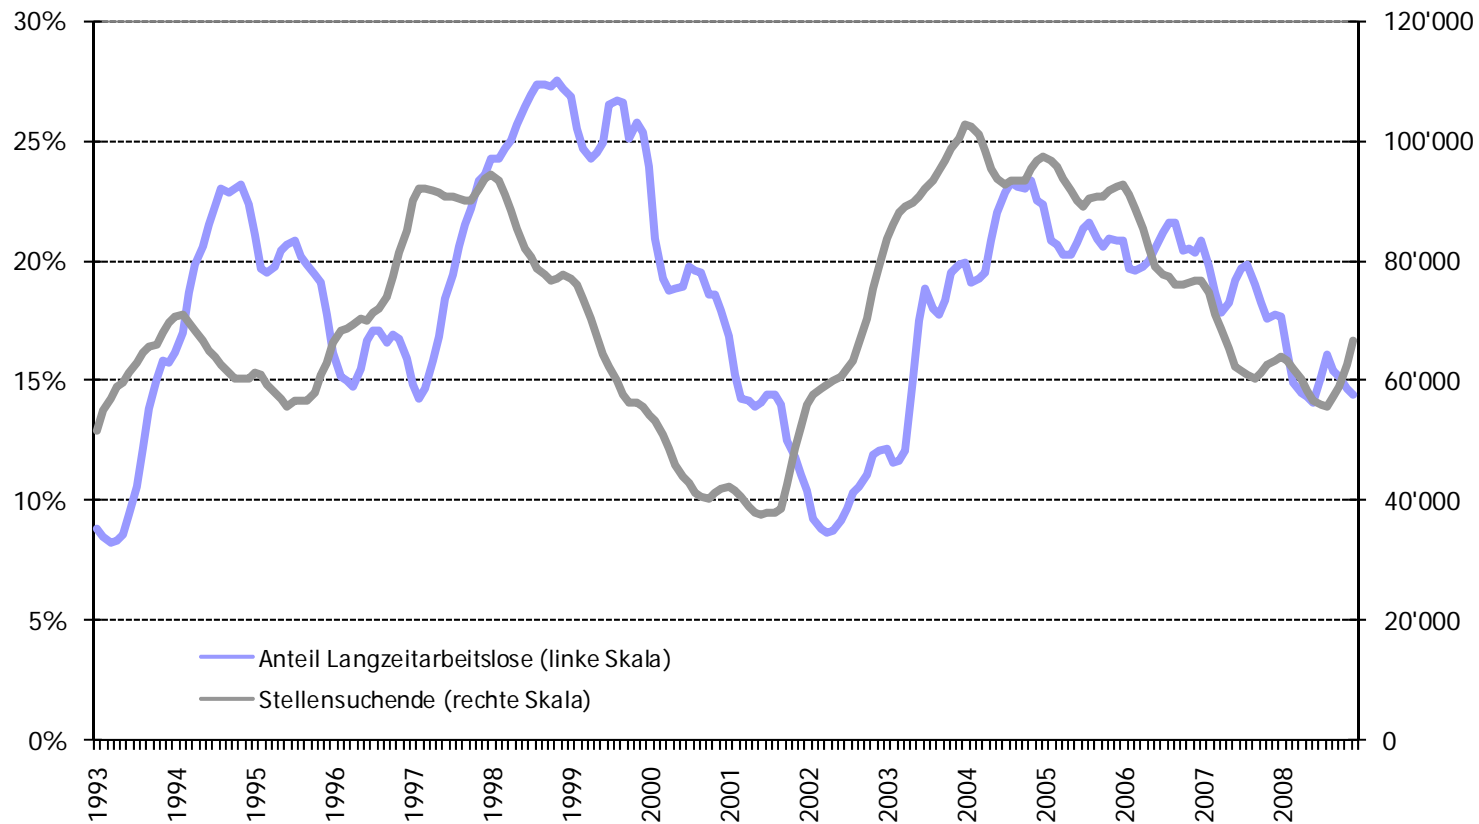

2008: 15% Langzeitarbeitslose

Daten: Februar 2009, AMOSA-Kantone
Quelle: AVAM, SECO