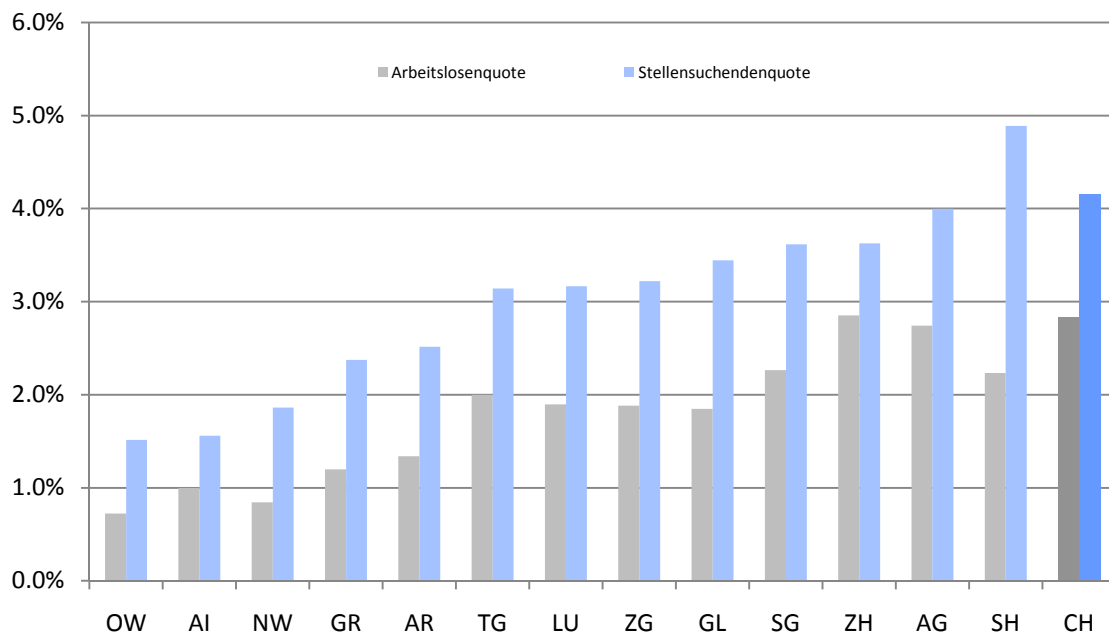

Stellensuche im August 2011

	Stellensuchendenquote	Arbeitslosenquote
Aargau	4.0%	2.7%
Appenzell A. Rh.	2.5%	1.3%
Appenzell I. Rh.	1.6%	1.0%
Glarus	3.4%	1.8%
Graubünden	2.4%	1.2%
Schaffhausen	4.9%	2.2%
St. Gallen	3.6%	2.3%
Thurgau	3.1%	2.0%
Zug	3.2%	1.9%
Zürich	3.6%	2.9%
Luzern	3.2%	1.9%
Nidwalden	1.9%	0.8%
Obwalden	1.5%	0.7%
Schweiz	4.2%	2.8%